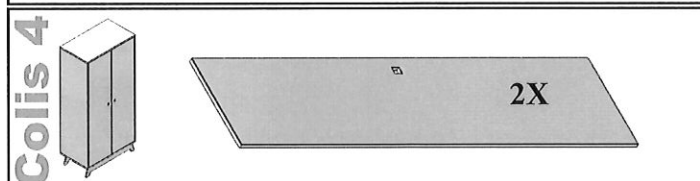

Armoire 2 portes
Kleerkast 2 deuren
2 doors wardrobe
Madavin/Madaket

REF. MADAVIN ARMOIRE 2P

REF. MADAKET ARMOIRE 2P

MATHYBYBOLS

3

4

3

5