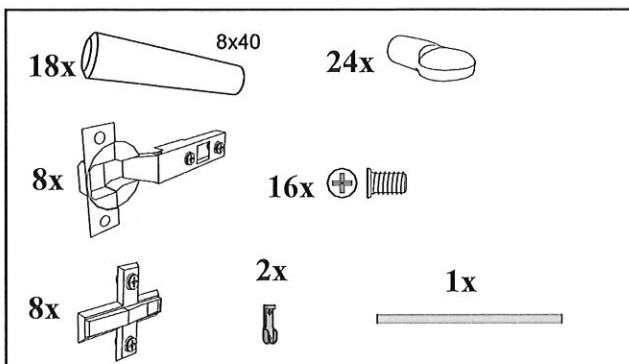

Armoire 2 portes
Kleerkast 2 deuren
2 doors wardrobe
Madavin/Madaket

REF. MADAVIN ARMOIRE 2P

REF. MADAKET ARMOIRE 2P

MATHYBYBOLS

3

4

3

5