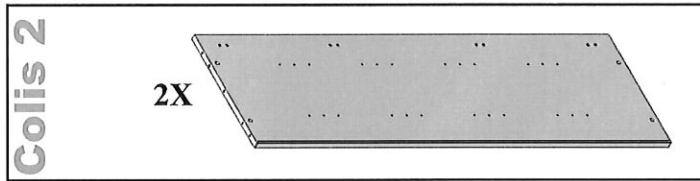

Armoire 2 portes
Kleerkast 2 deuren
2 doors wardrobe
Madavin/Madaket

REF. MADAVIN ARMOIRE 2P

REF. MADAKET ARMOIRE 2P

MATHYBYBOLS

3

4

3

5