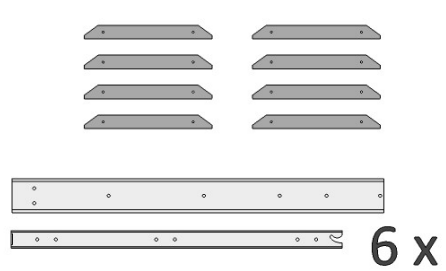

Salon du Meuble Bruxelles
gagnant Balthazar 2013
INNOVATION
Mathy by Bols
Fusion

Fusion Commode Chest

Ref: FUS COMMODE

Colis 1

Colis 2

Colis 3

Colis 4

Colis 5

L4
1 x

24 x
3,5 x 20

18 x
3,5 x 15

L5
1 x

20 x
M6 x 50

60 x
8 x 40

Colis 6